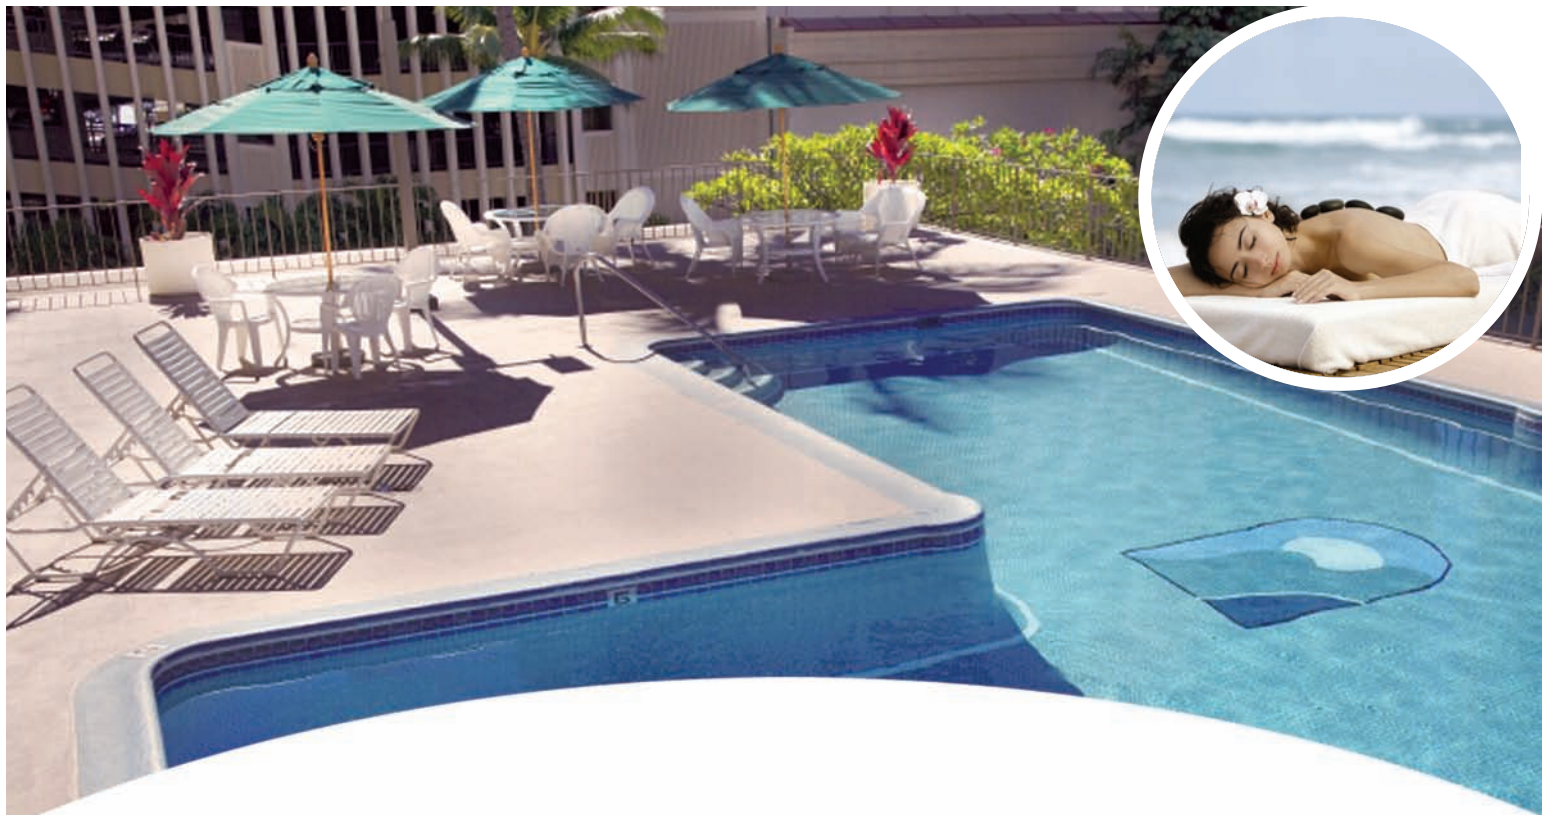

酒店设施及服务

24小时前台
行李服务
活动台
自助泊车（收费）
威基基度假村水疗——一条龙服务

首尔餐厅
伊利玛餐厅
24小时商业中心（大堂 免费无线上网）
室外游泳池及康乐台
无烟酒店

19个楼层共275个客房和套间

干洗服务
24小时投币自助洗衣
杂货铺和礼品店
24小时保安
叫早服务

客房配置

熨烫和熨烫板
手持吹风机
房内保险柜-免费
中央空调
残疾人客房
咖啡机

32寸平板LCD电视（套间42寸）
付费电影（收费）
晨/午收音机闹钟
高速上网（小额费用）
助听器

私人语音邮件电话
私人阳台
全遮光窗帘
迷你冰箱
82套连通房

房间种类

山景/城景房
半海景房
全海景房
迷你套房
中型套房
单卧楼顶公寓套房
双卧楼顶公寓套房

床位

2张双人床或1张国王床
2张双人床
2张双人床
1张女王床+女王沙发床
1张女王床+女王沙发床
1张国王床
1张国王床、1张女王床

2010年市价

209美元
229美元
249美元
259美元
219-269美元
475美元
675-775美元